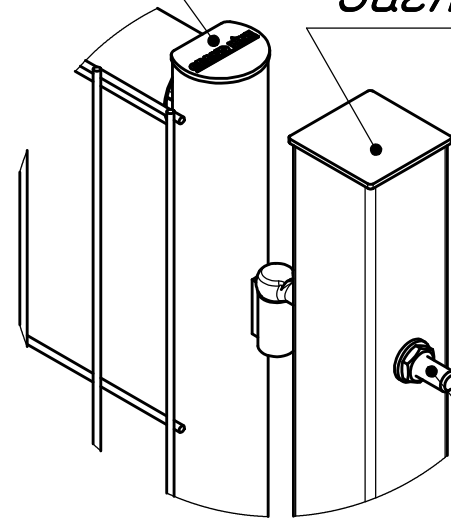

A (1:4)

B (1:4)

Заглушка внутренняя  
Заглушка 60x60

Петля Losinox GBM12-130

Механизм замка LAKZ P1

Петля Losinox GBM12-130

Обозначение	L, мм	M, мм	P, мм	Примечание
К.109-00-0	2200	1450	1257	Калитка MEDIUM 1,53
-01	2500	1650	1257	Калитка MEDIUM 1,73
-02	3000	1950	1627	Калитка MEDIUM 2,03
-03	1500	950	662	Калитка MEDIUM 1,03

\*Размеры для справок.

				<b>К.109-00-0</b>			
Изм./Лист	№ докум.	Подп.	Дата	<b>Калитка MEDIUM 1 м</b>	Лит.	Масса	Масштаб
Разраб.	Коновалов		22.15			гм, таблицы	1:10
Проб.	Кухарук				Лист	Листов 1	
Т. контр.				<b>GRAND LINE®</b>			
Н. контр.	Домнушкина						
Утв.	Кухарук						